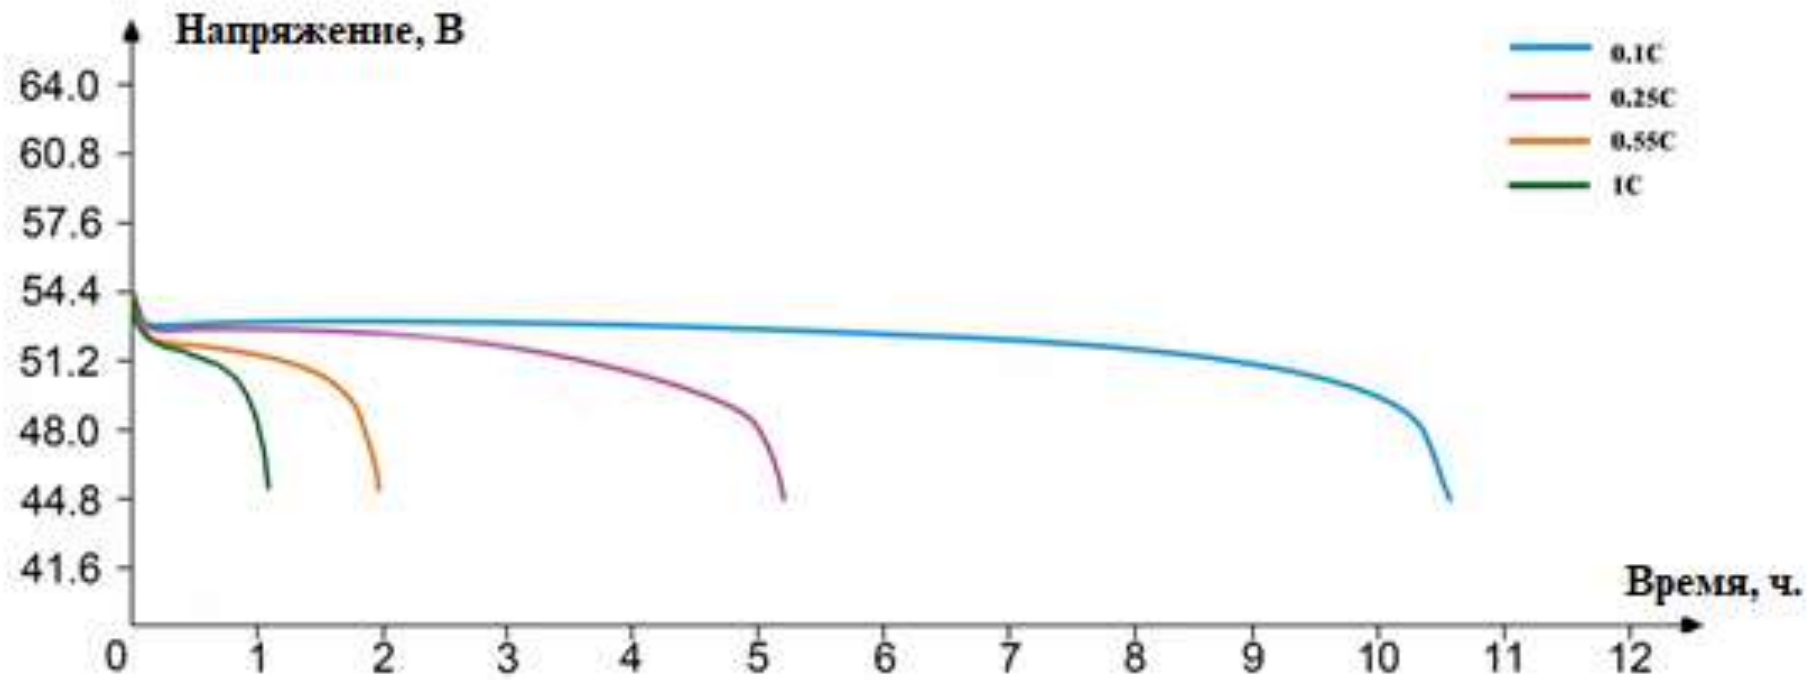

Графики контрольных разрядов

Зарядный и разрядный график (25°C/0.2С зар 1)

Сравнительный график скоростей разряда (25°C)

Графики температур на разряде