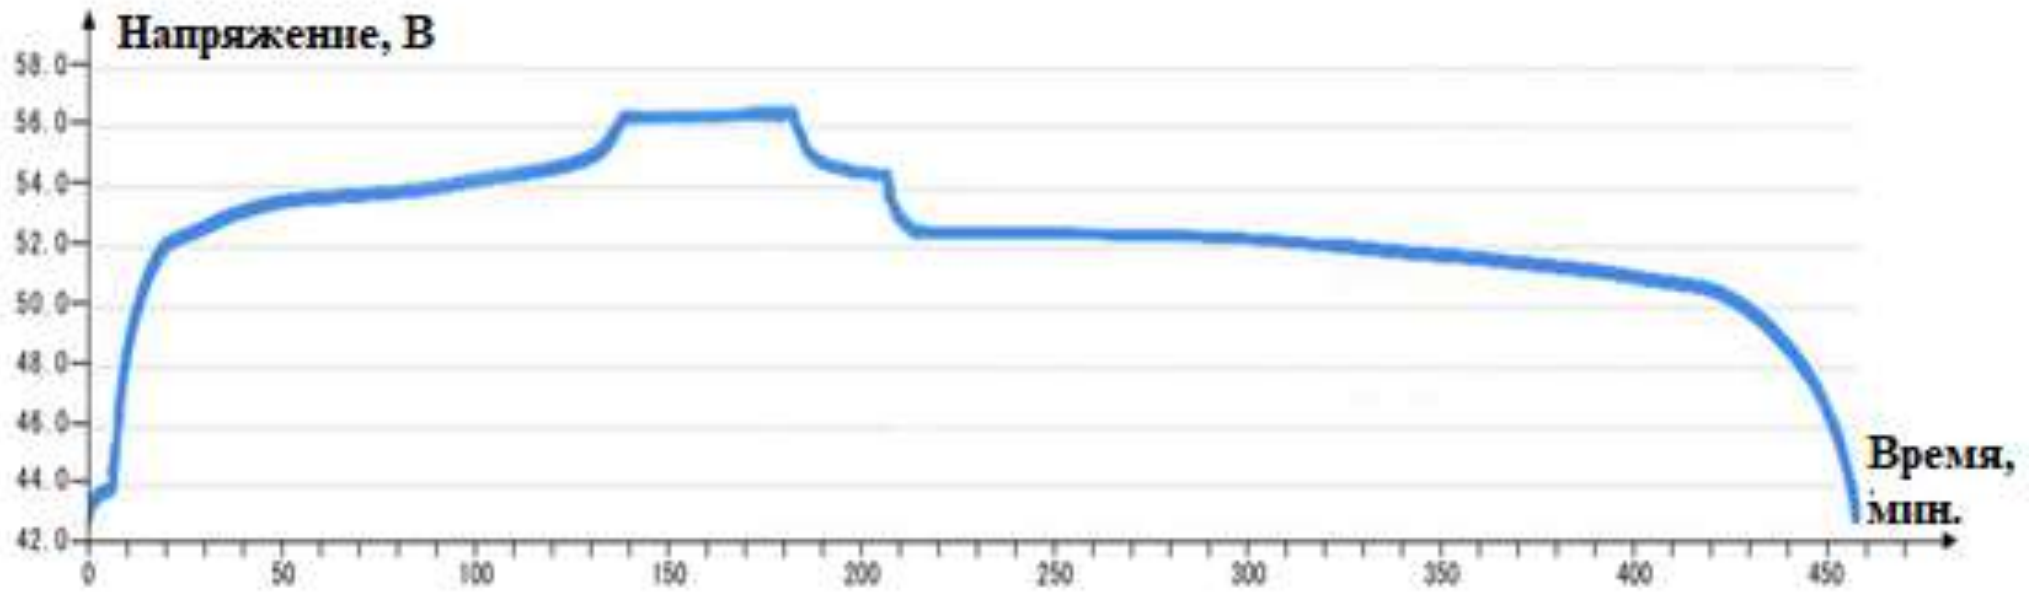

Графики контрольных разрядов

Зарядный и разрядный график (25°C/0.2С зар 1)

Сравнительный график скоростей разряда (25°C)

Графики температур на разряде